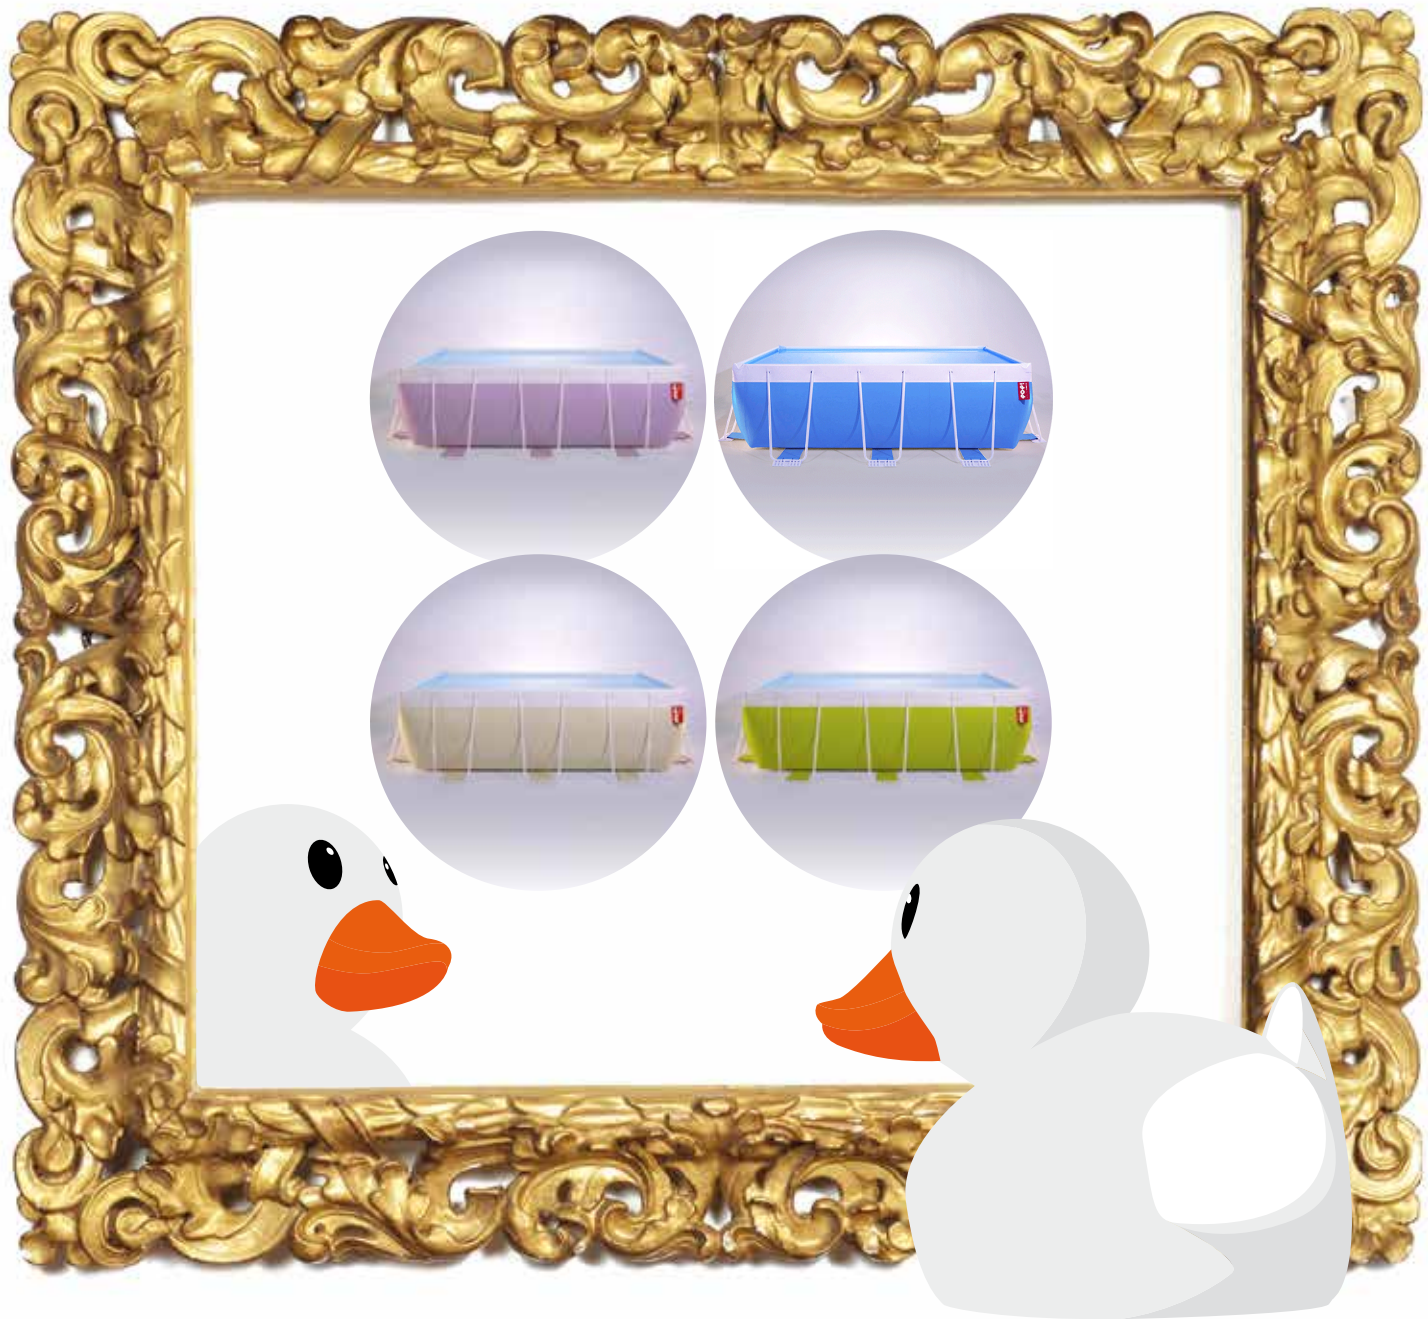

POP!

è un progetto innovativo
nel panorama mondiale
delle piscine fuori terra.

Frutto dell'inconfondibile design italiano,
POP! è stata creata per immergersi
in un sogno colorato ad allegro come
Alice nel Paese delle Meraviglie.

Le curve soffici e tondeggianti,
la vivacità della forma,
le nuances dai nomi fiabeschi
rimandano ad un cartone animato
e regalano al giardino una pennellata
di vivacità e freschezza.

POP!

est un projet mondialement innovant en matière de piscines hors sol.

Fruit de l'inimitable design à l'italienne,
POP! a été inventée pour pouvoir se plonger dans un songe coloré
et joyeux tel Alice au pays des merveilles.

Les courbes délicates et arrondies, la vivacité de sa forme,
les divers coloris aux noms enchanteurs,
renvoient aux dessins animés de notre enfance
et offrent au jardin une touche de gaieté et de fraîcheur.

POP!

PISCINE **LAGHETTO**® by **ASTRALPOOL**

 **LILLA FARFALLA**
butterfly lilac
lilas papillon

 **LAGHETTO BLU**
Laghetto blue
bleu Laghetto

 **VERDE BRUCO**
caterpillar green
vert chenille

 **SABBIA DI MARE**
sea sand
sable de plage